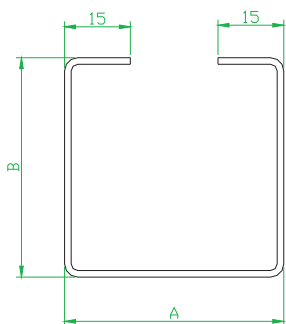

Galvanizado

Caixa Aberta

* Fabricação no comprimento de 3000mm

Perfil #16

A	B	Comprimento	Peso
*200	200	2500mm	17.66
*150	200	2500mm	16.66
100	200	2500mm	15.90
*170	170	2500mm	15.33
*150	150	2500mm	13.33
100	150	2500mm	12.66

Tampa Cartola

* Fabricação no comprimento de 3000mm

Perfil #16

A	Comprimento	Peso
*170	2500mm	7.00
*140	2500mm	5.66
*120	2500mm	5.33
70	2500mm	3.66

Coluna Fechada

Perfil #16

A	B	Comprimento	Peso
150	200	3000mm	24.00
120	200	3000mm	22.00
100	200	3000mm	20.60
100	170	3000mm	18.30
100	150	3000mm	17.00