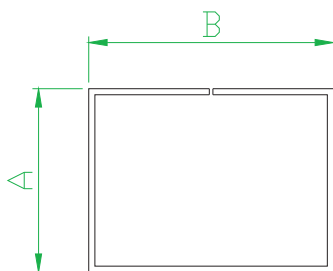

Galvanizado

Caixa Aberta

* Fabricação no comprimento de 3000mm

Perfil #16

A	B	Comprimento	Peso
*200	200	2500mm	17.66
*150	200	2500mm	16.66
100	200	2500mm	15.90
*170	170	2500mm	15.33
*150	150	2500mm	13.33
100	150	2500mm	12.66

Tampa Cartola

* Fabricação no comprimento de 3000mm

Perfil #16

A	Comprimento	Peso
*170	2500mm	7.00
*140	2500mm	5.66
*120	2500mm	5.33
70	2500mm	3.66

Coluna Fechada

Perfil #16

A	B	Comprimento	Peso
150	200	3000mm	24.00
120	200	3000mm	22.00
100	200	3000mm	20.60
100	170	3000mm	18.30
100	150	3000mm	17.00