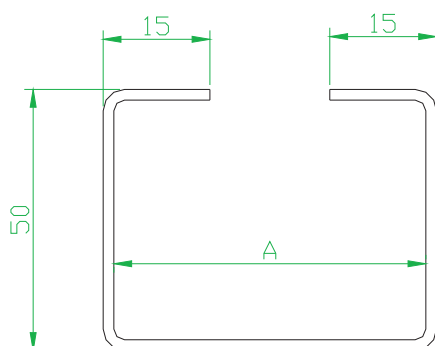

## Trilho Basculante

### Perfil #12

A	Comprimento	Peso
65	3000mm	12.20
65	2500mm	9.40
49	3000mm	10.40
49	2500mm	8.60

### Perfil #16

Comprimento	Peso
3000mm	1.40