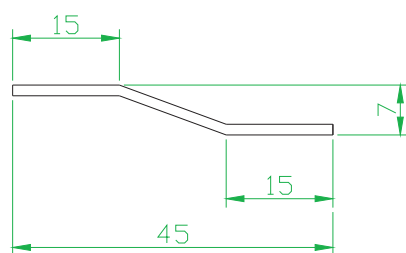

## Trilho Basculante

### Perfil #12

A	Comprimento	Peso
65	3000mm	12.20
65	2500mm	9.40
49	3000mm	10.40
49	2500mm	8.60

### Perfil #16

Comprimento	Peso
3000mm	1.40