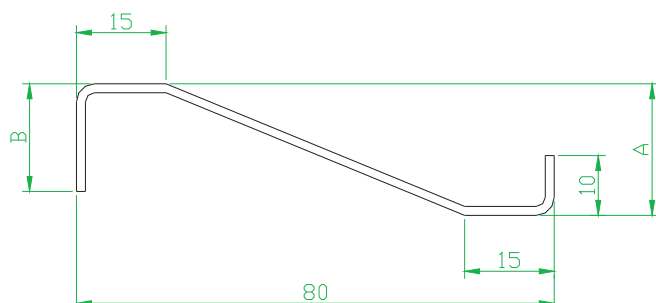

Palheta Fechada

Perfil #18

A	B	Comprimento	Peso
27	25	3000mm	3.00
27	25	2500mm	2.50
27	25	2300mm	2.30
27	25	2000mm	2.00
22	20	3000mm	3.00
22	20	2500mm	2.50
22	20	2300mm	2.30
22	20	2000mm	2.00

Palheta Aberta

Perfil #18

A	Comprimento	Peso
27	3000mm	2.80
27	2500mm	2.40
27	2300mm	2.25
27	2000mm	2.00
22	3000mm	2.80
22	2500mm	2.40
22	2300mm	2.25
22	2000mm	2.00