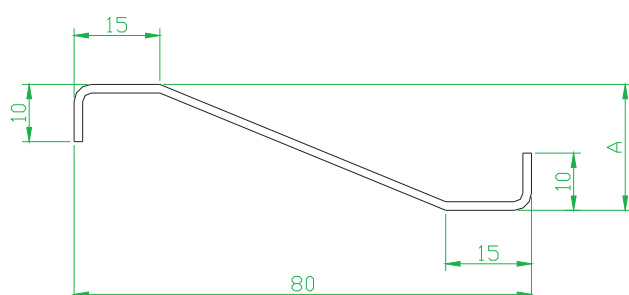

Palheta Fechada

Perfil #18

A	B	Comprimento	Peso
27	25	3000mm	3.00
27	25	2500mm	2.50
27	25	2300mm	2.30
27	25	2000mm	2.00
22	20	3000mm	3.00
22	20	2500mm	2.50
22	20	2300mm	2.30
22	20	2000mm	2.00

Palheta Aberta

Perfil #18

A	Comprimento	Peso
27	3000mm	2.80
27	2500mm	2.40
27	2300mm	2.25
27	2000mm	2.00
22	3000mm	2.80
22	2500mm	2.40
22	2300mm	2.25
22	2000mm	2.00