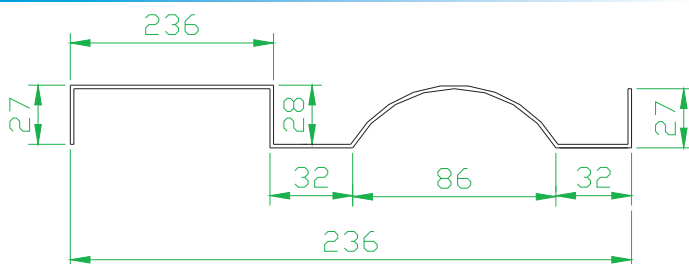

### Perfil #18

Comprimento	Peso
3000mm	6.50
2500mm	5.45
2300mm	5.05
2000mm	4.30

## Complemento Quadrado

### Perfil #18

Comprimento	Peso
3000mm	3.40
2500mm	2.90
2300mm	2.65
2000mm	2.30

### Perfil #18

Comprimento	Peso
3000mm	9.30
2500mm	7.80
2300mm	7.20
2000mm	6.20

OBS: Haverá variação nas medidas acima conforme Norma NBR

**COPERFIL**  
ISO 9001:2000