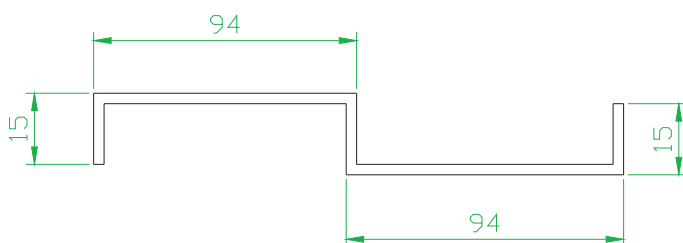

## Lambril Quadrado

### Perfil #18

Comprimento	Peso
3000mm	6.50
2500mm	5.45
2300mm	5.05
2000mm	4.30

### Perfil #18

Comprimento	Peso
3000mm	3.40
2500mm	2.90
2300mm	2.65
2000mm	2.30

### Perfil #18

Comprimento	Peso
3000mm	9.30
2500mm	7.80
2300mm	7.20
2000mm	6.20

OBS: Haverá variação nas medidas acima conforme Norma NBR

**COPERFIL**  
ISO 9001:2000