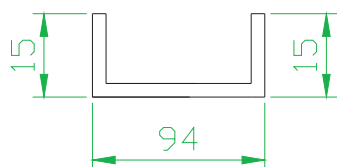

## Lambril Quadrado

### Perfil #18

Comprimento	Peso
3000mm	6.50
2500mm	5.45
2300mm	5.05
2000mm	4.30

### Perfil #18

Comprimento	Peso
3000mm	3.40
2500mm	2.90
2300mm	2.65
2000mm	2.30

### Perfil #18

Comprimento	Peso
3000mm	9.30
2500mm	7.80
2300mm	7.20
2000mm	6.20

OBS: Haverá variação nas medidas acima conforme Norma NBR

**COPERFIL**  
ISO 9001:2000