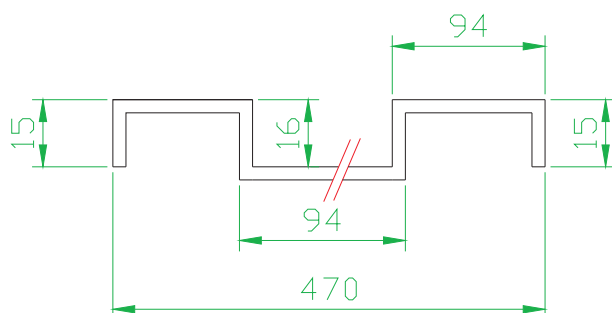

Painel Quadrado

Perfil #18

Comprimento	Peso
3000mm	34.00
2500mm	28.00
2300mm	26.00
2000mm	22.60

Sob consulta perfil #20

Painel Quadrado

Perfil #18

Comprimento	Peso
3000mm	15.60
2500mm	13.00
2300mm	12.00
2000mm	10.40

Sob consulta perfil #20

OBS: Haverá variação nas medidas acima conforme Norma NBR

COPERFIL
ISO 9001:2000