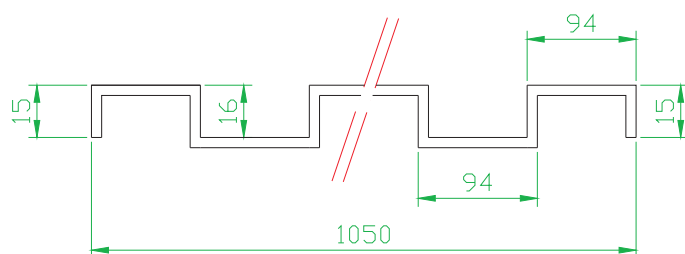

Painel Quadrado

Perfil #18

Comprimento	Peso
3000mm	34.00
2500mm	28.00
2300mm	26.00
2000mm	22.60

Sob consulta perfil #20

Painel Quadrado

Perfil #18

Comprimento	Peso
3000mm	15.60
2500mm	13.00
2300mm	12.00
2000mm	10.40

Sob consulta perfil #20

OBS: Haverá variação nas medidas acima conforme Norma NBR

COPERFIL
ISO 9001:2000