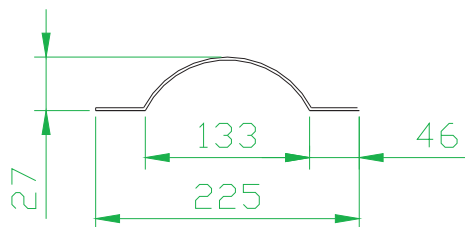

Complemento Redondo

Sob consulta perfil #20

OBS: Haverá variação nas medidas acima conforme Norma NBR

Perfil #18

Comprimento	Peso
3000mm	34.00
2500mm	28.00
2300mm	26.00
2000mm	22.60

Perfil #18

Comprimento	Peso
3000mm	11.60
2500mm	10.40
2300mm	9.60
2000mm	8.30

Perfil #18

Comprimento	Peso
3000mm	6.90
2500mm	5.80
2300mm	5.30
2000mm	4.60