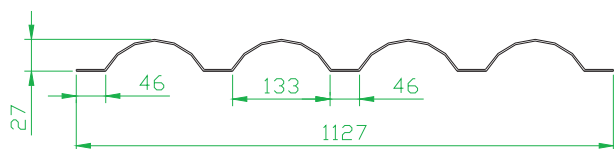

Lançamento

Painel Redondo

Sob consulta perfil #20