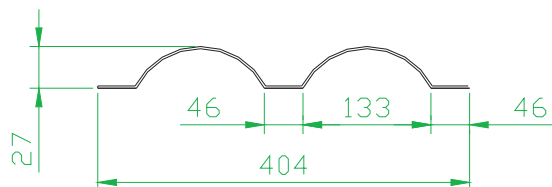

Lambril Redondo

Sob consulta perfil #20