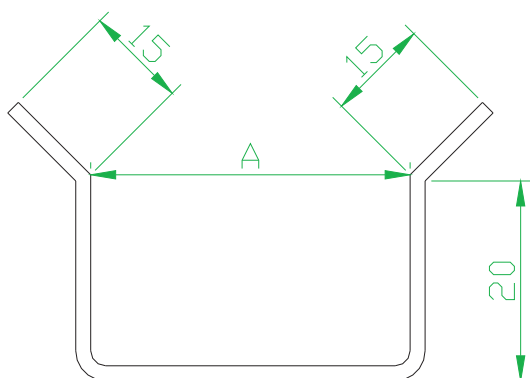

Linha 3000mm

Batedor em Grau

Perfil #14

A	Peso
45	5.30
35	4.80

Zee Simple

Perfil #16

A	Peso
25	1.80
23	1.70

Perfil #14

A	Peso
25	2.20
23	2.10