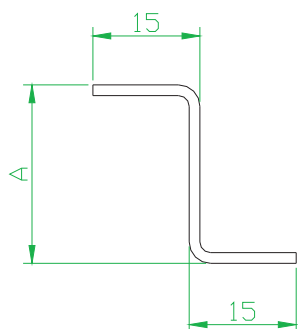

Linha 3000mm

Batedor em Grau

Perfil #14

A	Peso
45	5.30
35	4.80

Zee Simple

Perfil #16

A	Peso
25	1.80
23	1.70

Perfil #14

A	Peso
25	2.20
23	2.10