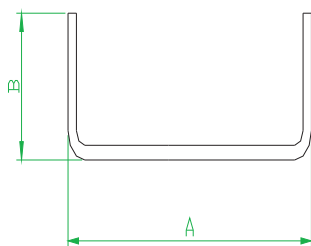

### Tira Porta de Aço

#### Perfil #26

Comprimento	Peso
6000mm	4.80
5000mm	4.00

\* Fabricação em tamanhos diversos

#### Perfil #16

A	B	Comprimento	Peso
*28	28	3000mm	2.60
25	25	3000mm	2.50

\* Fabricação no comprimento de 6000mm