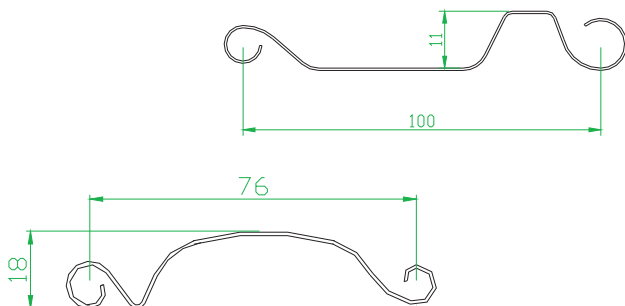

## Porta de Aço (Galvanizado)

### Tira Porta de Aço

#### Perfil #26

Comprimento	Peso
6000mm	4.80
5000mm	4.00

\* Fabricação em tamanhos diversos

#### Perfil #16

A	B	Comprimento	Peso
*28	28	3000mm	2.60
25	25	3000mm	2.50

\* Fabricação no comprimento de 6000mm