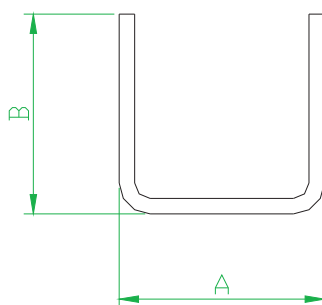

Linha 3000mm

Capa Z

Perfil #16

A	Peso
55	4.60
50	4.20

Baguete

Perfil #16

A	B	Peso
*12.7	12.7	2.40
*12.7	9.5	2.20
* 9.5	9.5	1.80

* Fabricação no comprimento de 6000mm