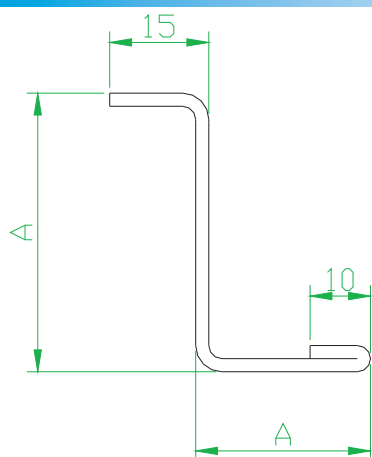

Linha 3000mm

Capa Z

Perfil #16

A	Peso
55	4.60
50	4.20

Baguete

Perfil #16

A	B	Peso
*12.7	12.7	2.40
*12.7	9.5	2.20
* 9.5	9.5	1.80

* Fabricação no comprimento de 6000mm