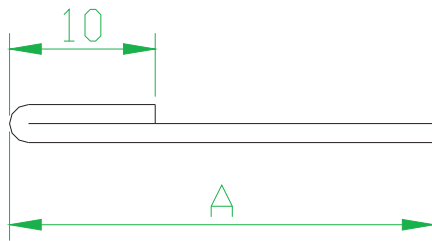

Catálogo de Produtos - Perfilados

Linha 3000mm

Capa Amassada

Perfil #16

A	Peso
60	2.50
30	1.60
25	1.40

Perfil J

Perfil #16

Peso
2.00

Perfil #14

Peso
2.60

COPERFIL
ISO 9001:2000