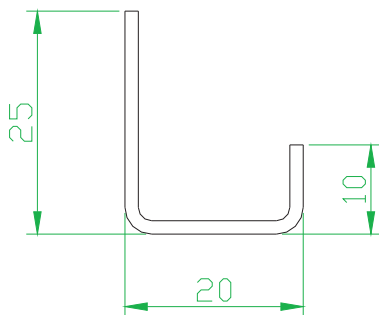

Catálogo de Produtos - Perfilados

Linha 3000mm

Capa Amassada

Perfil #16

A	Peso
60	2.50
30	1.60
25	1.40

Perfil J

Perfil #16

Peso
2.00

Perfil #14

Peso
2.60

COPERFIL
ISO 9001:2000