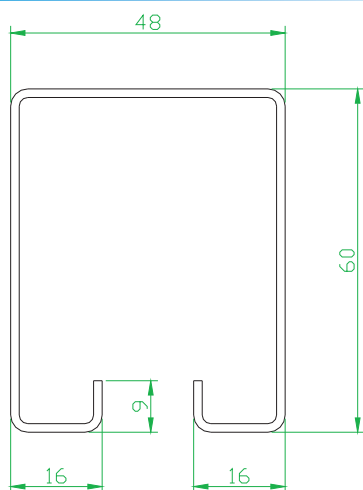

Linha 3000mm

Batedor Fechado

Perfil #16

A	Peso
33	6,60
28	6,20

Trilho Stanley

Perfil #16

Peso
7,40
* 14,80

Perfil #14

Peso
9,80

* Fabricação no comprimento de 6000mm

COPERFIL
ISO 9001:2000