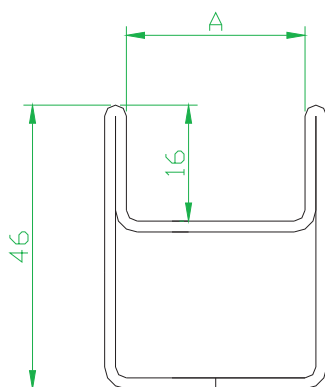

Linha 3000mm

Batedor Fechado

Perfil #16

A	Peso
33	6,60
28	6,20

Trilho Stanley

Perfil #16

Peso
7,40
* 14,80

Perfil #14

Peso
9,80

* Fabricação no comprimento de 6000mm

COPERFIL
ISO 9001:2000