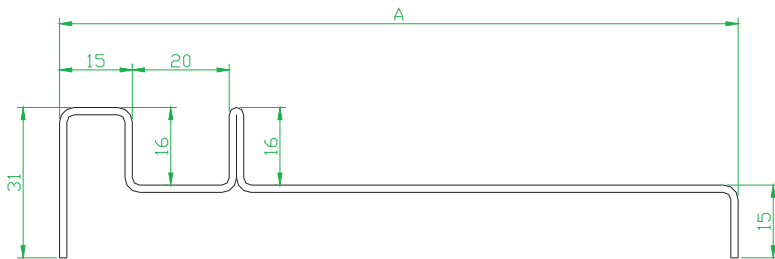

Linha 3000mm

Batente Moldurado

Perfil #16

A	Peso
33	4.20
28	4.20

Guia Inferior

Perfil #16

A	Peso
140	7.40
120	6.80
100	6.00
80	5.20