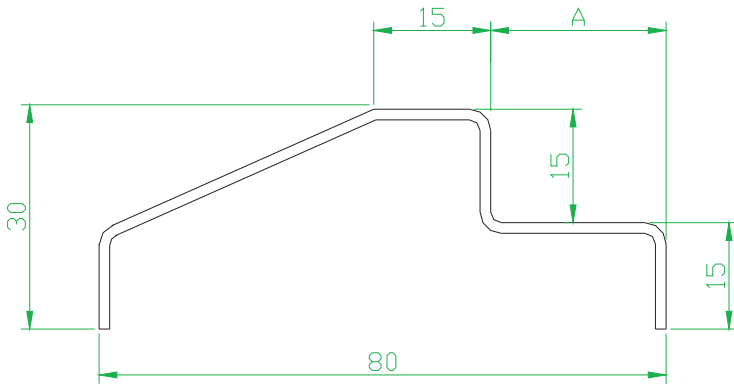

Linha 3000mm

Batente Moldurado

Perfil #16

A	Peso
33	4.20
28	4.20

Guia Inferior

Perfil #16

A	Peso
140	7.40
120	6.80
100	6.00
80	5.20