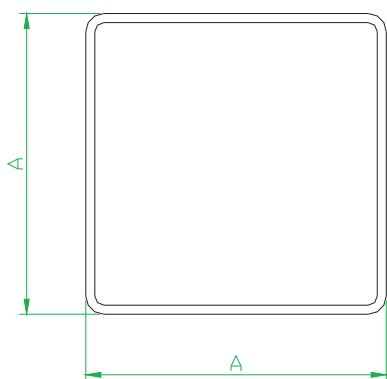

Linha 3000mm

Perfil Zee

Perfil #16

A	B	C	Peso
25	25	40	5.40
20	25	35	5.00
15	25	30	4.60

Perfil #16

A	B	C	Peso
30	30	45	6.00
15	30	30	4.80

Perfil #16

A	B	C	Peso
30	30	50	6.60
25	25	45	6.00

Perfil #16

A	B	Peso
15	25	5.00
15	30	5.40

Tubo Quadrado

Perfil #16

A	Peso
100	13.60
80	11.00
60	8.20

Perfil #14

A	Peso
100	19.00

Perfil #1/8"