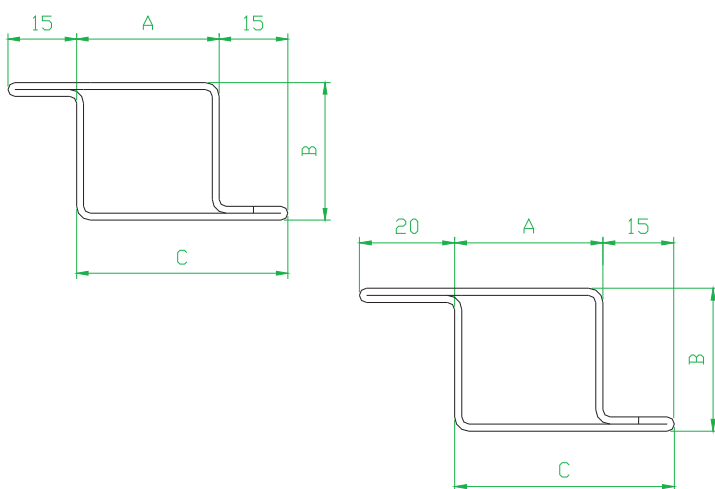

Linha 3000mm

Perfil Zee

Perfil #16

A	B	C	Peso
25	25	40	5.40
20	25	35	5.00
15	25	30	4.60

Perfil #16

A	B	C	Peso
30	30	45	6.00
15	30	30	4.80

Perfil #16

A	B	C	Peso
30	30	50	6.60
25	25	45	6.00

Perfil #16

A	B	Peso
15	25	5.00
15	30	5.40

Tubo Quadrado

Perfil #16

A	Peso
100	13.60
80	11.00
60	8.20

Perfil #14

A	Peso
100	19.00

Perfil #1/8"