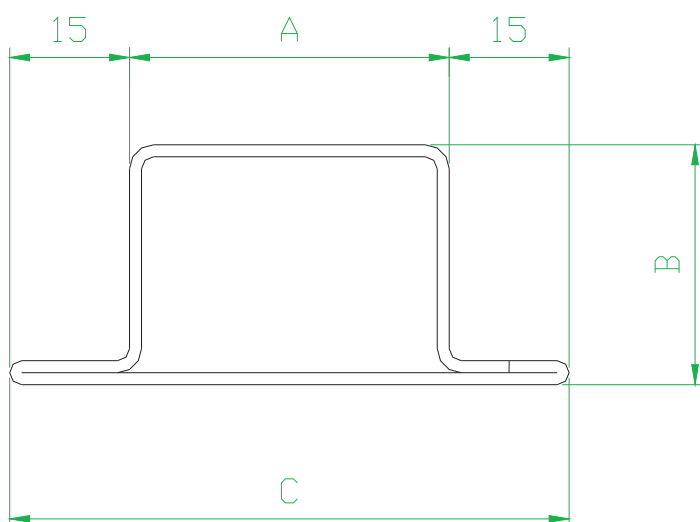

Linha 3000mm

Perfil Tee

Perfil #16

A	B	C	Peso
80	25	110	9.00
50	25	80	7.20
40	25	70	6.20
30	25	60	5.60
25	25	55	5.40
20	25	50	4.80
15	25	45	4.60

Perfil #16

A	B	C	Peso
80	30	110	9.40
50	30	80	7.40
40	30	70	6.80
30	30	60	6.00
25	30	55	5.80
20	30	50	5.40
15	30	45	5.00

Perfil #16

A	B	C	Peso
30	30	70	6.60