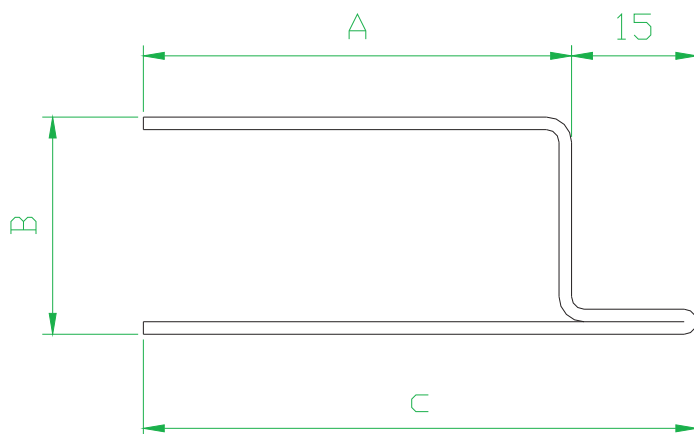

Linha 3000mm

Cadeirinha Aberta

Perfil #16

A	B	C	Peso
200	25	215	16.00
150	25	165	12.50
120	25	135	10.60
100	25	115	8.80
80	25	95	7.40
50	25	65	5.40
45	25	60	5.00
40	25	55	4.60
30	25	45	4.00
25	25	40	3.60

Perfil #16

A	B	C	Peso
200	30	215	16.50
150	30	165	13.10
120	30	135	11.00
100	30	115	8.80
80	30	95	7.40
50	30	65	5.40
40	30	55	5.00
30	30	45	4.00