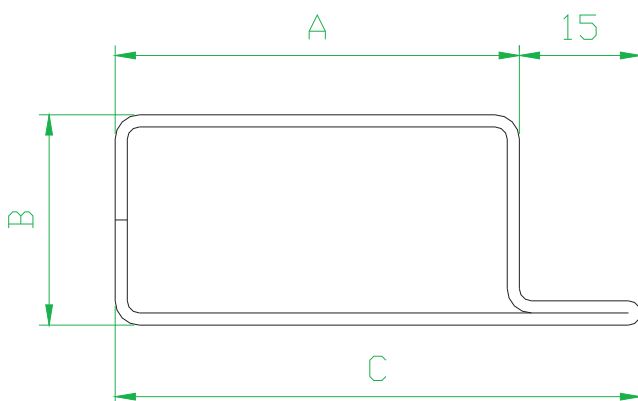

Linha 3000mm

Cadeirinha Fechada

Perfil #16

A	B	C	Peso
200	25	215	16.40
150	25	165	13.20
120	25	135	10.80
100	25	115	9.40
*80	25	95	8.00
*75	25	90	7.80
*70	25	85	7.40
*65	25	80	7.20
60	25	75	6.60
*50	25	65	6.00
45	25	60	5.60
*40	25	55	5.20
*30	25	45	4.60
*25	25	40	4.20

Perfil #16

A	B	C	Peso
200	30	215	16.80
150	30	165	13.40
120	30	135	11.20
100	30	115	9.80
85	30	100	8.80
*80	30	95	8.40
75	30	90	8.00
70	30	85	7.60
65	30	80	7.40
60	30	75	7.00
*50	30	65	6.40
40	30	55	5.60
*30	30	45	4.80

Perfil #16

A	B	C	Peso
30	30	50	5.20

* Fabricação no comprimento de 6000mm

COPERFIL

ISO 9001:2000

01